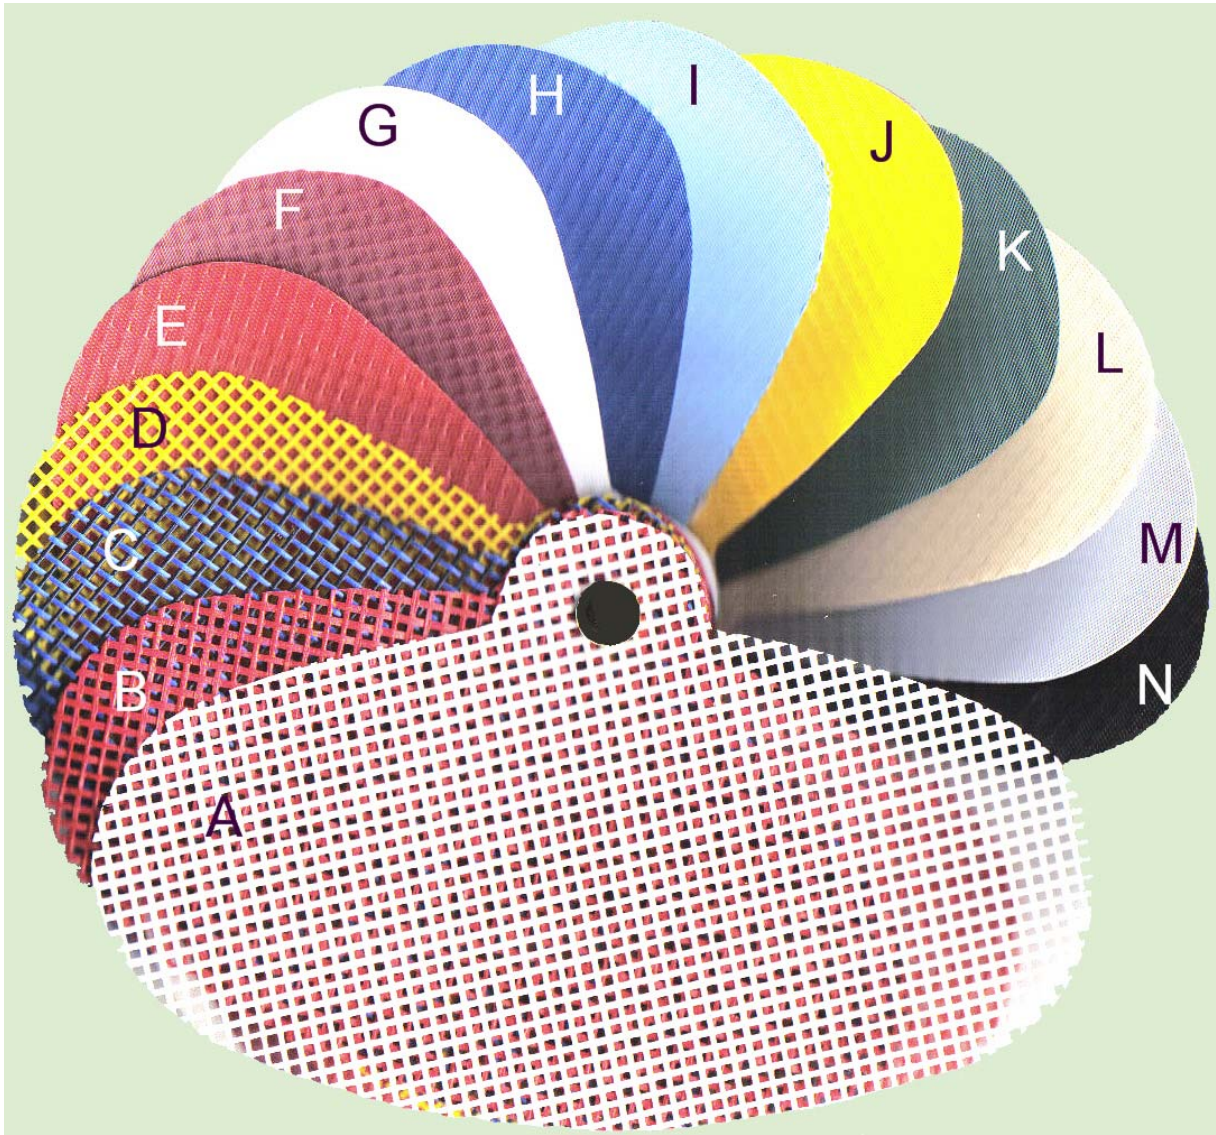

# Gym divider color selections

A. White mesh  
B. Red mesh  
C. Blue Mesh  
D. Yellow Mesh

E. Red 18 oz vinyl (22 oz. also)  
F. Maroon 18 oz. vinyl  
G. White 18 oz. vinyl  
H. Dark Blue 18 oz vinyl (22 oz. also)  
I. Light Blue 18 oz. vinyl  
J. Yellow 18 oz. vinyl  
K. Dark Green 18 oz. vinyl  
L. Beige 18 oz. vinyl  
M. Gray 18 oz. vinyl (22 oz. also)  
N. Black 18 oz. vinyl