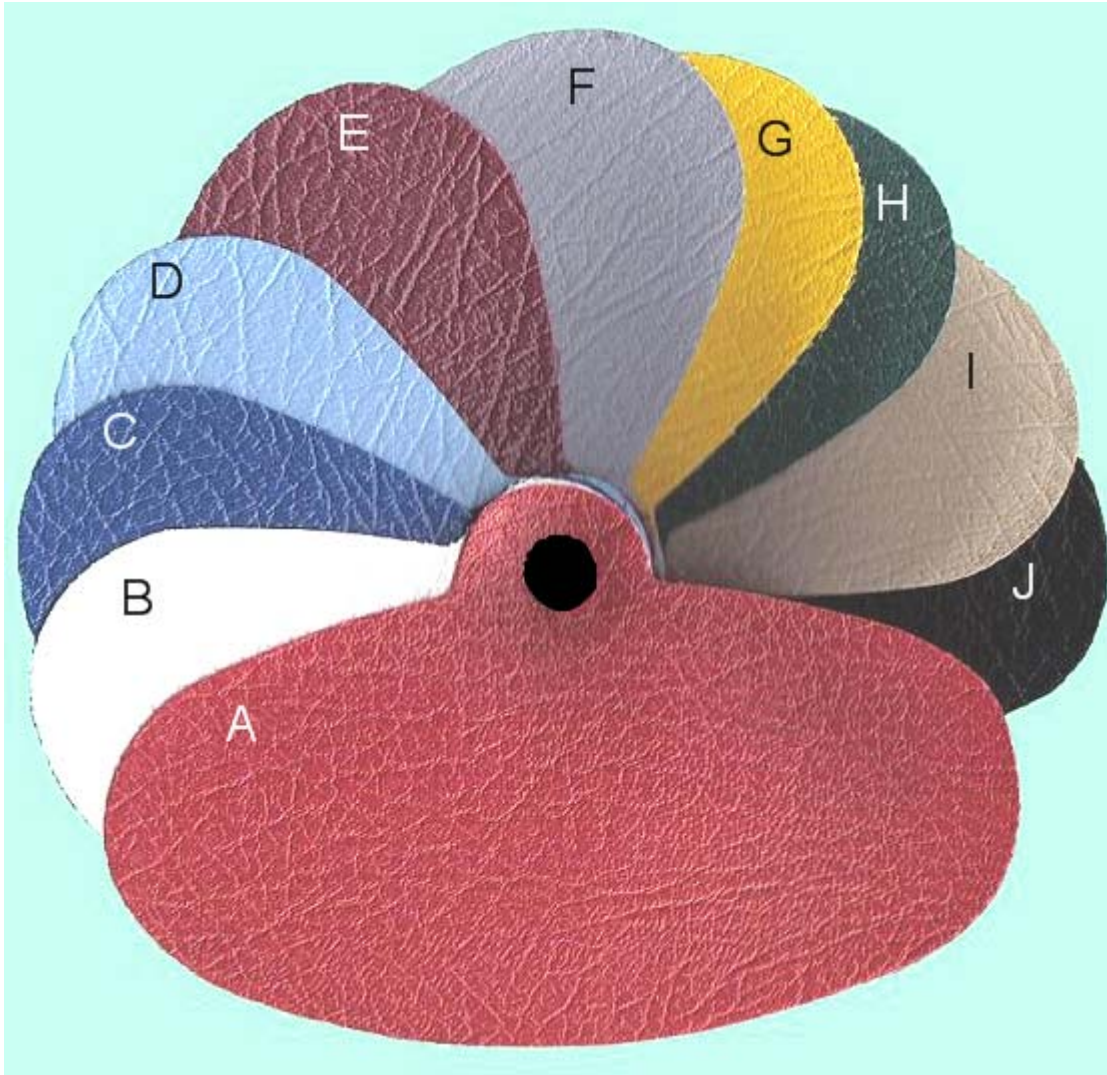

Wainscot wall padding color selections

- A. Red 14 oz. vinyl
- B. White 14 oz. vinyl
- C. Dark Blue 14 oz. vinyl
- D. Light Blue 14 oz vinyl
- E. Maroon 14 oz. vinyl
- F. Gray 14 oz. vinyl
- G. Yellow 14 oz. vinyl
- H. Dark Green 14 oz. vinyl
- I. Beige 14 oz. vinyl
- J. Black 14 oz. vinyl